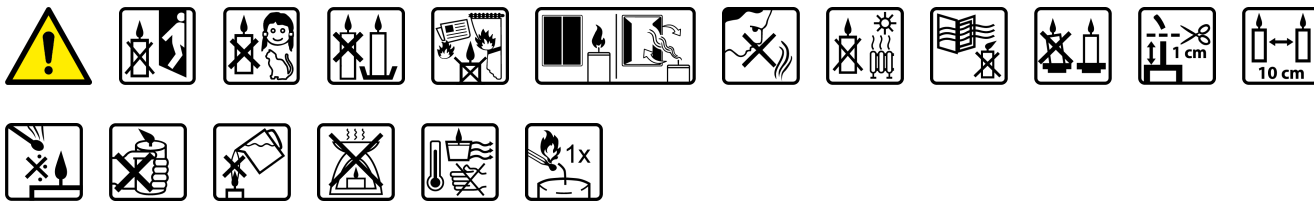

DUFTKERZEN

P15-81

BESCHREIBUNG:

Kleine Duftkerzen gefüllt mit farbigem Wachs, verpackt zu 6 Stück in einer Box. Das Angebot umfasst florale, fruchtige, orientalische und holzige Kompositionen. Möglichkeit, die Intensität des Duftes durch Anzünden der entsprechenden Anzahl an Stücken anzupassen.

PARAMETER:

Duft:	Sandalbaum
Brennzeit:	~4 h
Gewicht:	11 g
Durchmesser:	ø3.9 cm
Höhe:	1.5 cm
Verpackung:	6
Mini Display:	12
Zusammengesetzte Verpackung:	48
Anzahl Pack in einer Schicht:	21
Lagenanzahl auf Palette:	6
Stückzahl auf EURO-Palette:	6048 a'6
Menge der zusammengesetzten Verpackung auf Palette EUR:	126
Abmessungen/Gewicht der Verpackung:	260x170x235 mm / 4,3 kg ±10%
EAN:	5906927015811
EAN für Sammelverpackungen:	5906927018812
EAN pro Palette:	5906927927312

PIKTOGRAMME

ZERTIFIZIERUNGEN